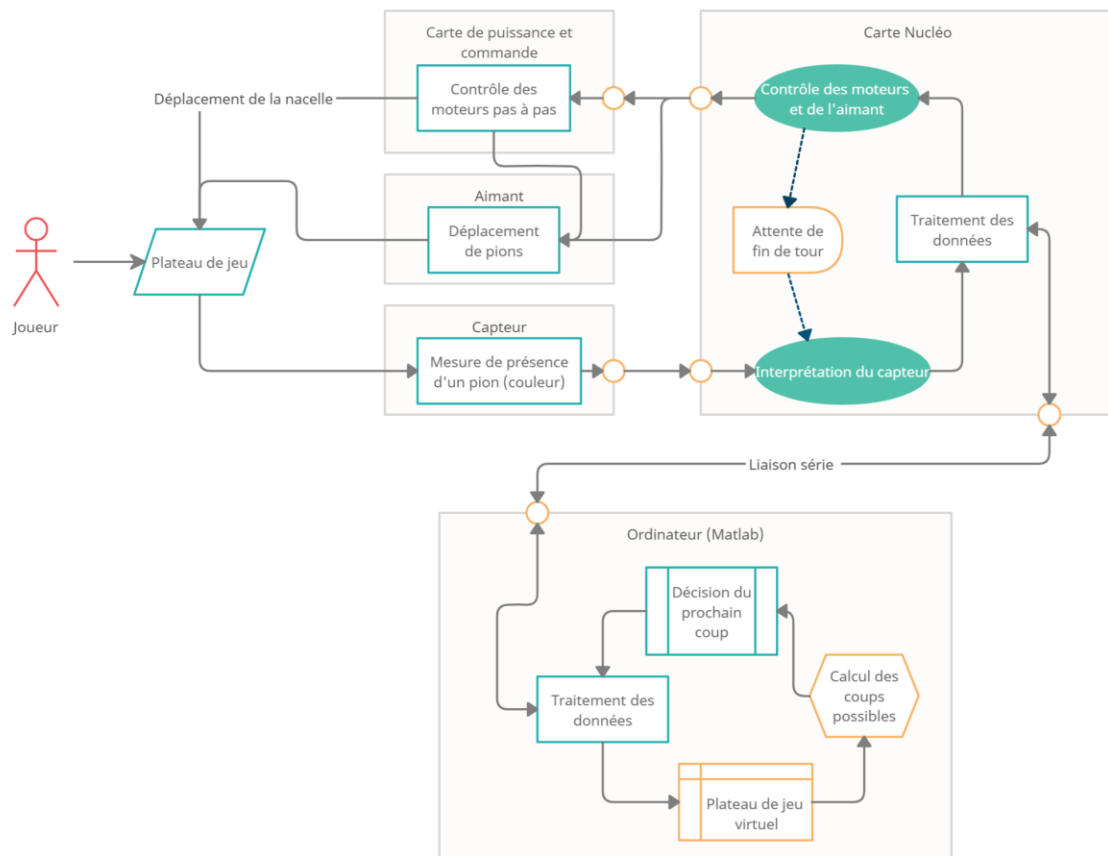

JEU DE DAME AUTOMATIQUE

Pour les joueurs d'échecs et de dames, il est souvent difficile de faire la transition de l'échiquier physique au logiciel sur ordinateur. Cela mène à une baisse de performance temporaire. Le jeu de dames automatique permet de jouer sur table contre un logiciel.

Nacelle

Photodétection

Plateau virtuel