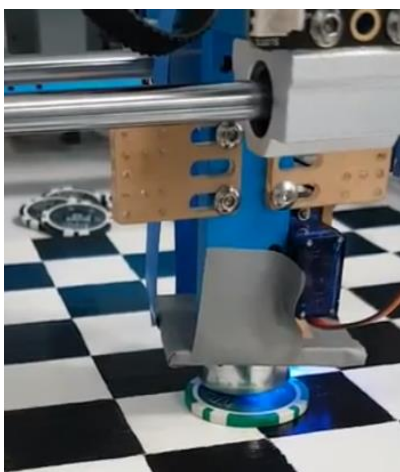

JEU DE DAME AUTOMATIQUE

Pour les joueurs d'échecs et de dames, il est souvent difficile de faire la transition de l'échiquier physique au logiciel sur ordinateur. Cela mène à une baisse de performance temporaire. Le jeu de dames automatique permet de jouer sur table contre un logiciel.

Nacelle

Photodétection

Plateau virtuel