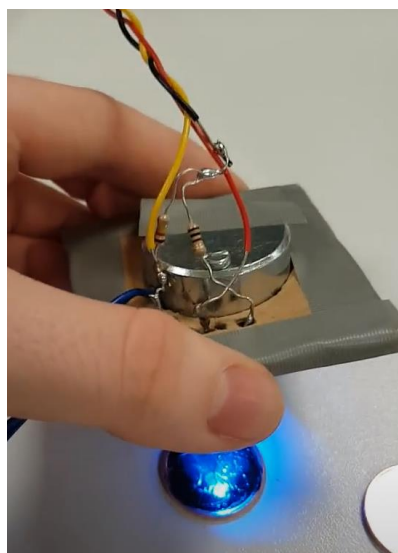

JEU DE DAME AUTOMATIQUE

Pour les joueurs d'échecs et de dames, il est souvent difficile de faire la transition de l'échiquier physique au logiciel sur ordinateur. Cela mène à une baisse de performance temporaire. Le jeu de dames automatique permet de jouer sur table contre un logiciel.

Nacelle

Photodétection

Plateau virtuel