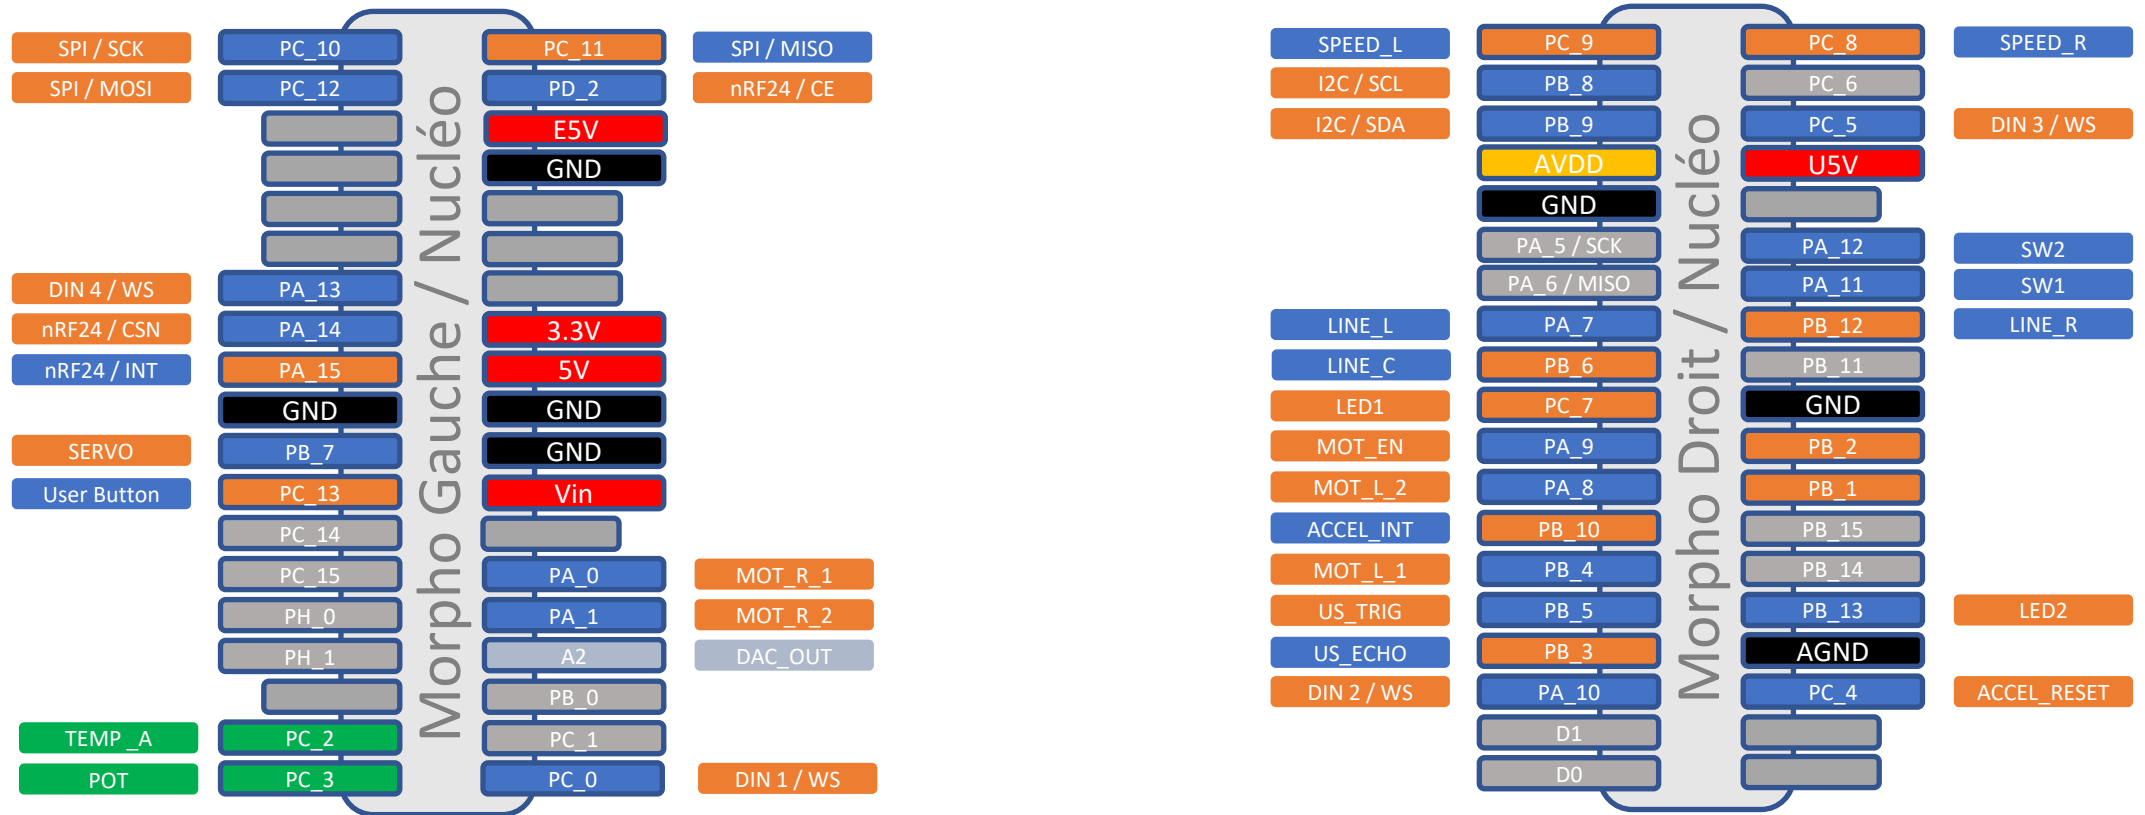

Robot Joy-It CAR / carte L476RG

Pilotage 3 capteurs / obstacle US / nRF24L01

Entrée Analogique

Entrée Numérique

Sortie Numérique

Non utilisée